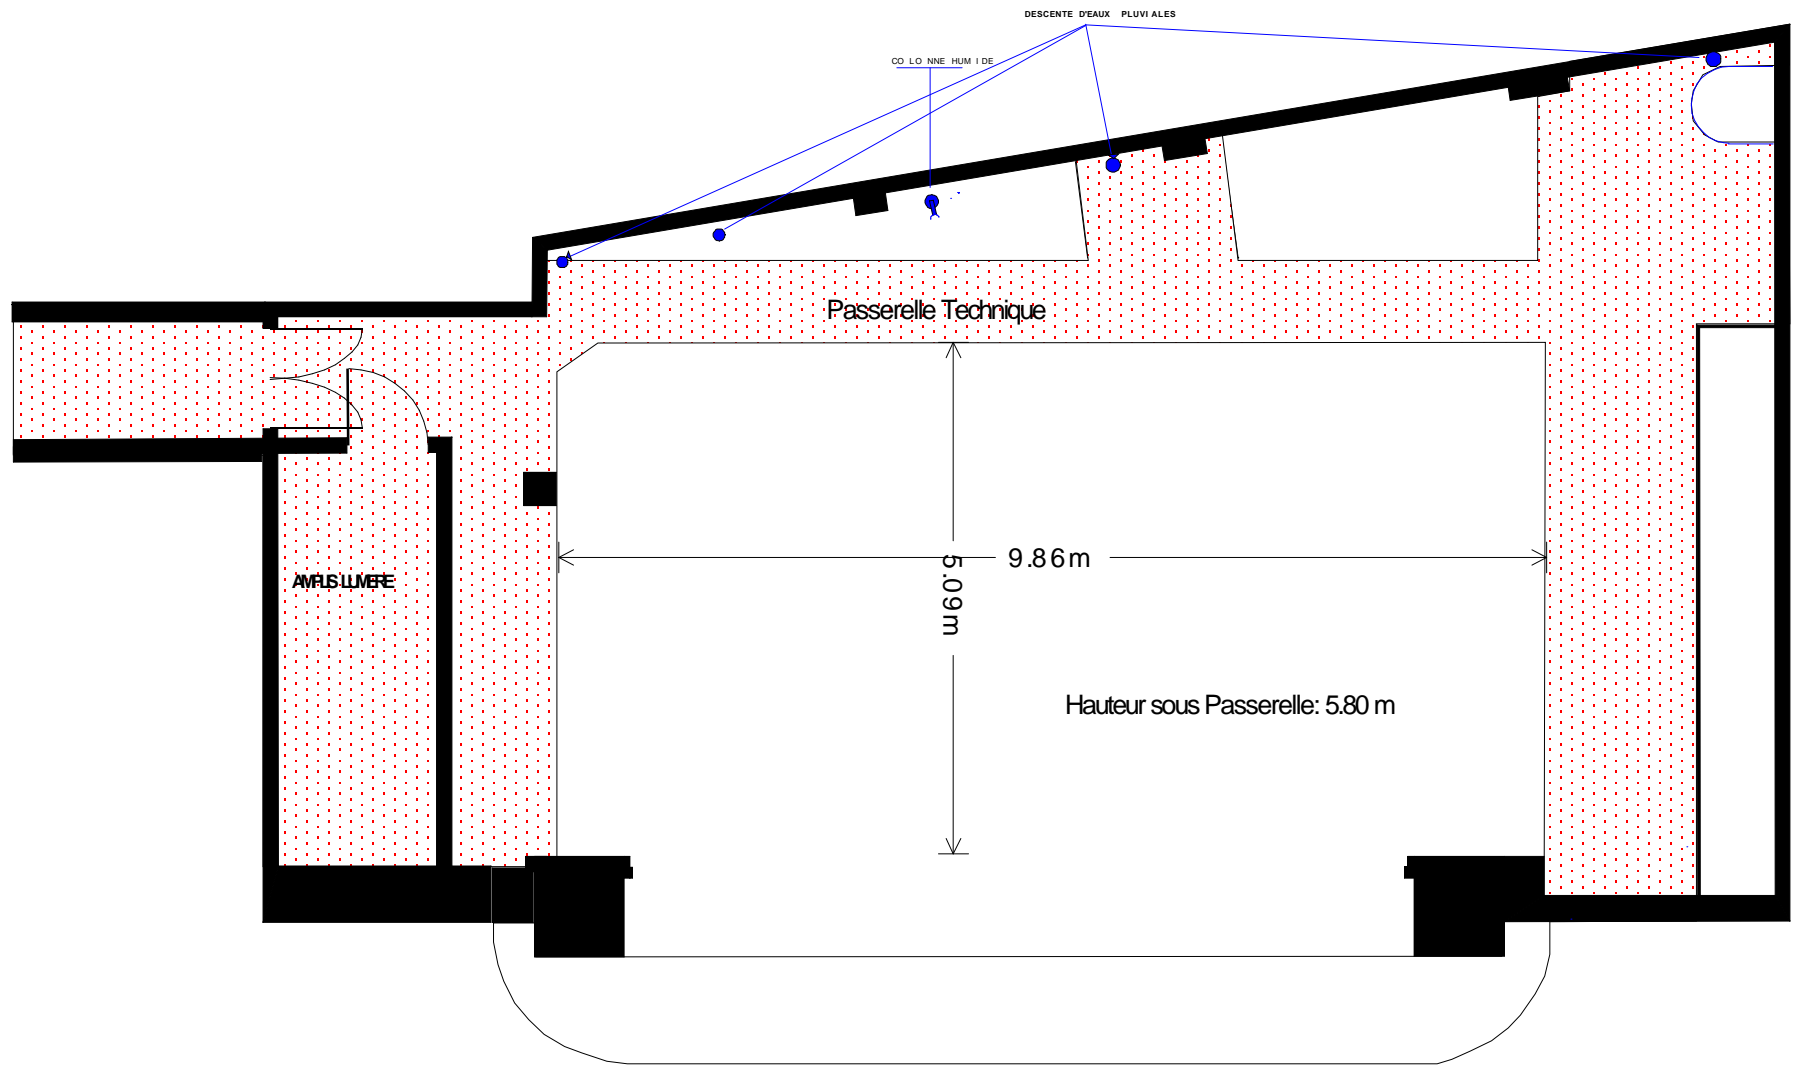

Théâtre Princesse Grace

Echelle: 1/75

Théâtre Princesse Grace

Passerelles techniques

Echelle: 1/75

Théâtre Princesse Grace

Grill

Hauteur sous Grill : 8.00 m

Echelle: 1/75