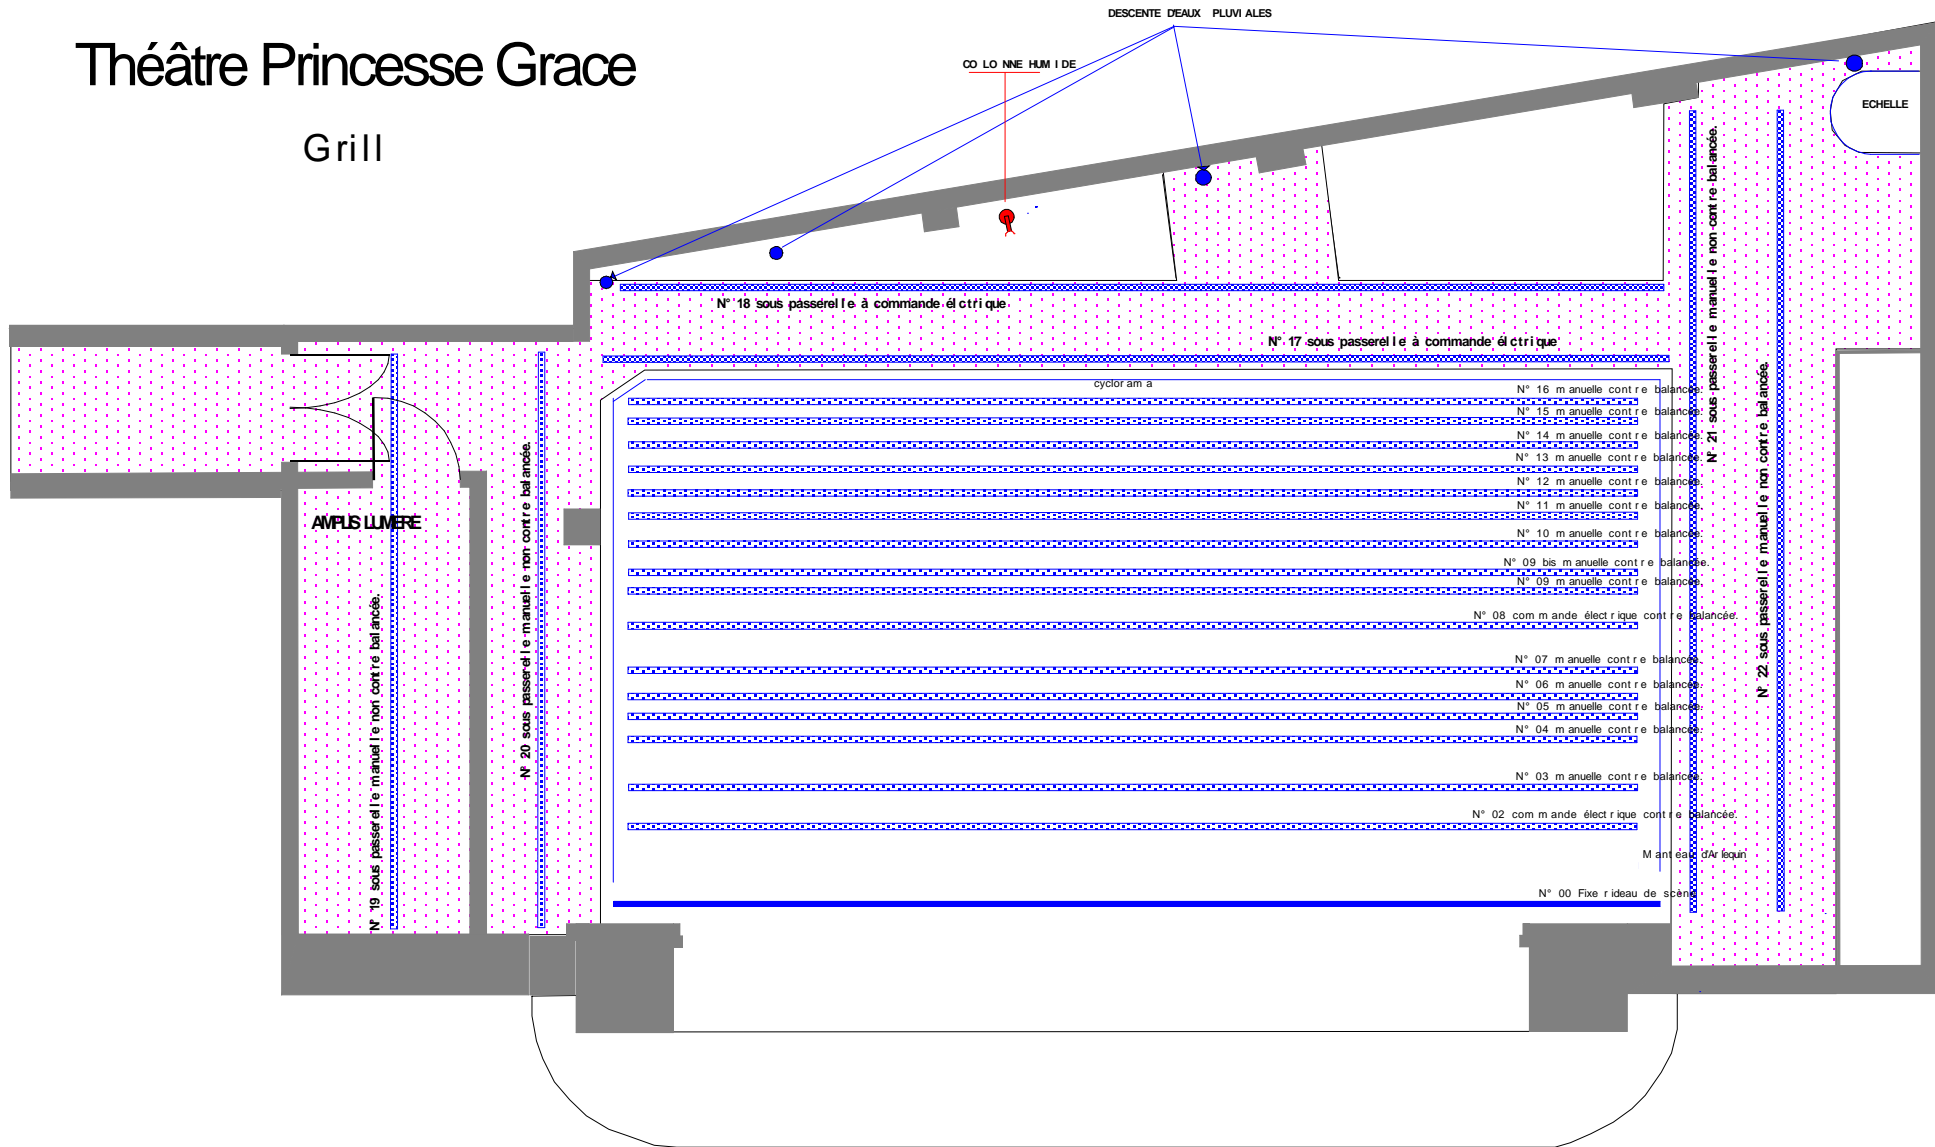

Théâtre Princesse Grace

Echelle: 1/75

Théâtre Princesse Grace

Passerelles techniques

Echelle: 1/75

Théâtre Princesse Grace

Grill

Hauteur sous Grill : 8.00 m

Echelle: 1/75